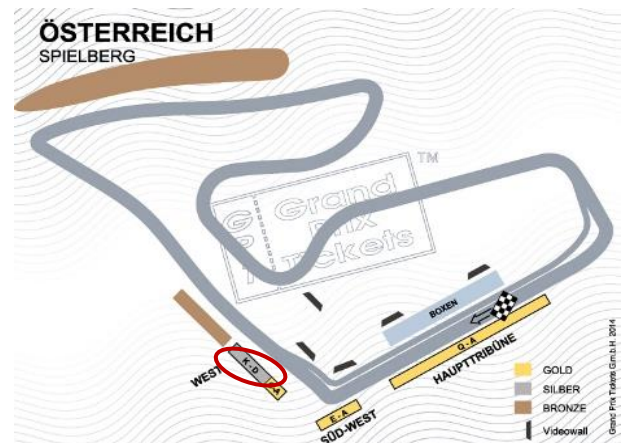

DTM 2018 Spielberg

Sonntag, 23. September 2018

Abfahrt **4:30** Uhr **EATON** Portier

Kosten: EATON Mitarbeiter , Ehepartner, Kinder u. Lebensgefährten € 35,- ; Betriebsfremde € 50.-

40 Karten - Silber West Tribüne